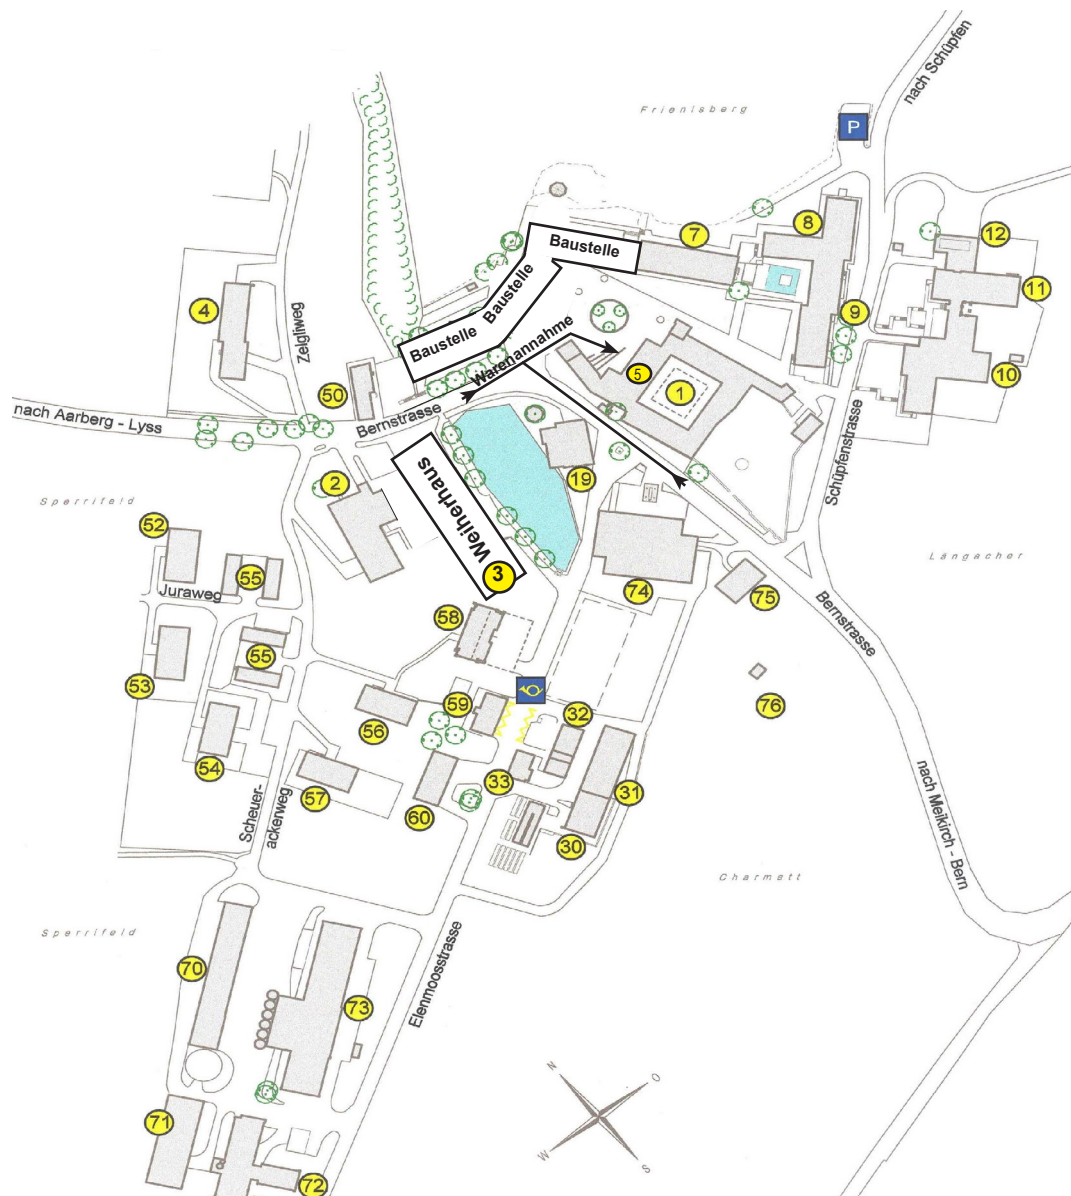

Situationsplan Frienisberg - üses Dorf

Legende

Direktion / Administration / Empfang

1 Kloster

Bewohnerhäuser

- 2 Lärchenhaus
- 3 Weiherrhaus
- 4 Zelgli
- 5 Kafi / Kiosk
- 7 Platanenhaus
- 8 Ahornhaus
- 9 Pappelhaus
- 10 Birkenhaus
- 11 Föhrenhaus
- 58 Chutzenblick

Energiezentrale

12 Holzschnitzelanlag

Restaurant

19 Hirschen

Gewerbe

- 30 Gärtnerei
- 31 Werkstatt
- 32 Schreinerei
- 33 Schuppen

Personalhäuser

- 50 Käsereili
- 52 Jurablickhaus
- 53 Heimblickhaus
- 54 Scheuerackerhaus
- 55 Garagen
- 56 Mattenhaus
- 57 Schützenhaus
- 60 Hofstatthaus

Landwirtschaft

- 70 Remise
- 71 Schweinemaststall
- 72 Schweinezuchtstall
- 73 Viehstall
- 74 Pferdestall
- 75 Scheune
- 76 Bienenhaus